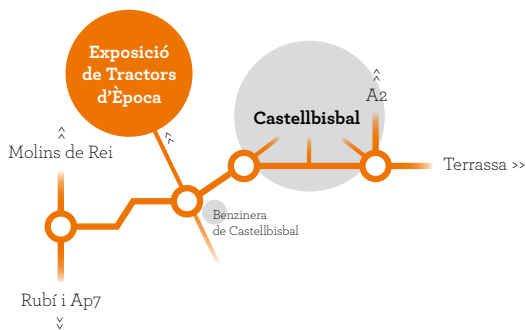

Localització